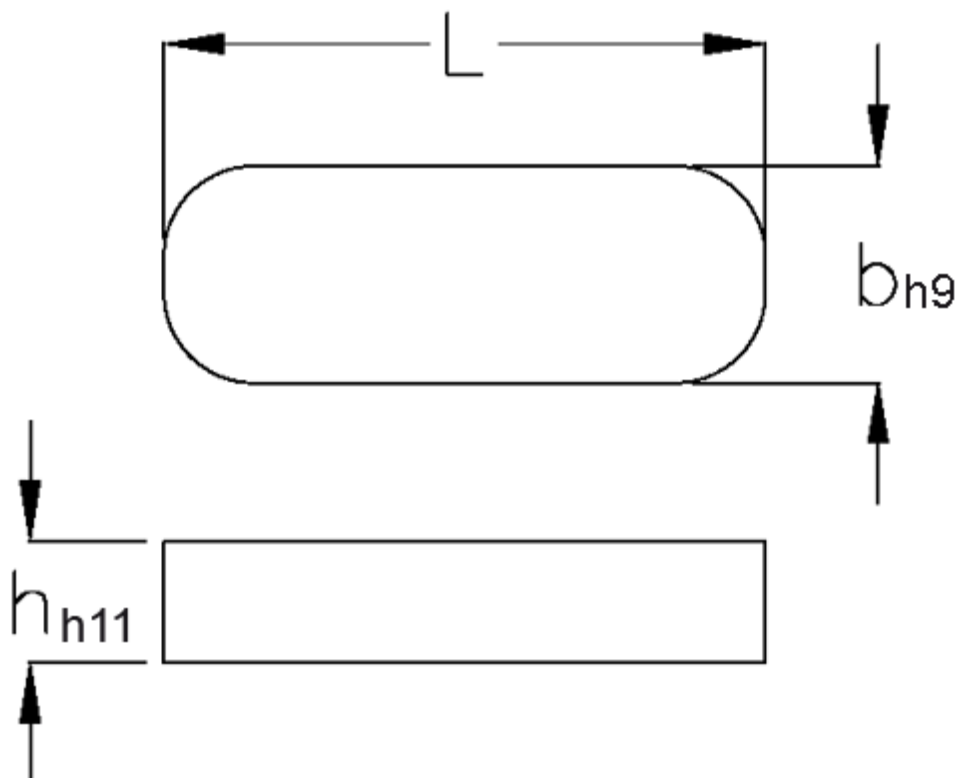

Varenummer: 09052012210  
Beskrivelse: KLEE Pasfedre A 20x12x210 DIN 6885

## Mål

b	= 20
h	= 12
L	= 210.0
Tolerance b	= 0.052
Tolerance h	= 0.110
Tolerance L	= -0,5